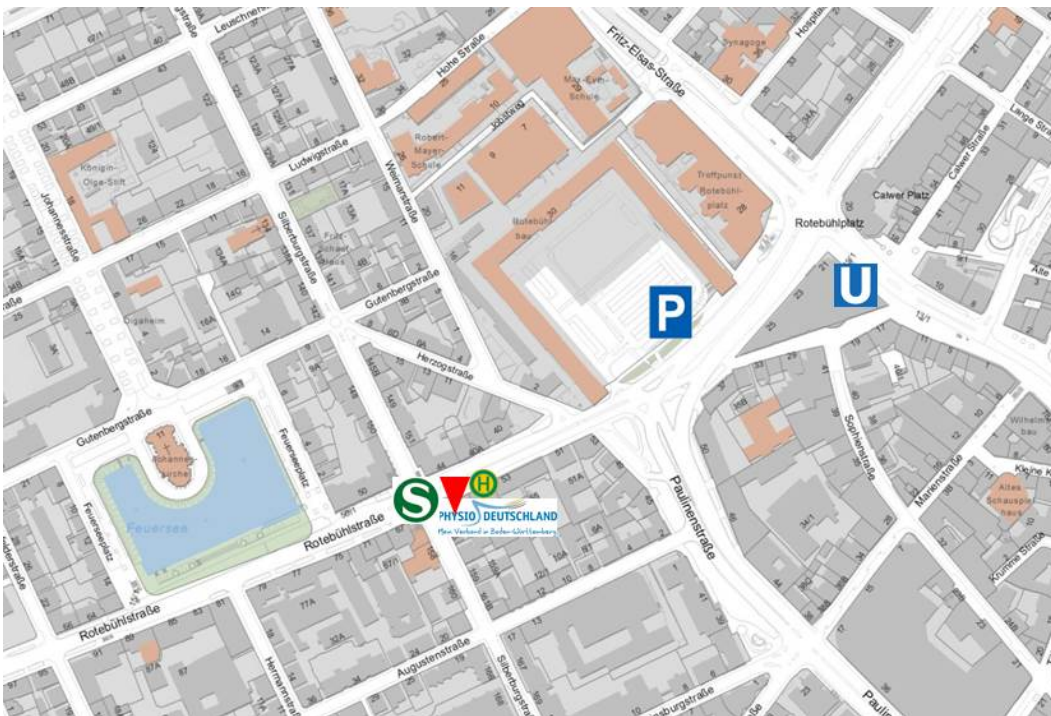

So erreichen Sie uns:

Deutscher Verband für Physiotherapie (ZVK)
Landesverband Baden-Württemberg e.V.
Rotebühlstr. 63
70178 Stuttgart

Deutscher Verband für
Physiotherapie (ZVK)

Landesverband
Baden-Württemberg e.V.

Die S-Bahn-Haltestelle „Feuersee“ ist unmittelbar an der Geschäftsstelle des Landesverbandes Baden-Württemberg gelegen, ebenso die Bushaltestelle „Feuersee“. Auch die U-Bahn-Haltestelle „Rotebühlplatz/Stadtmitte“ ist lediglich ca. 5 Gehminuten von der Geschäftsstelle entfernt.